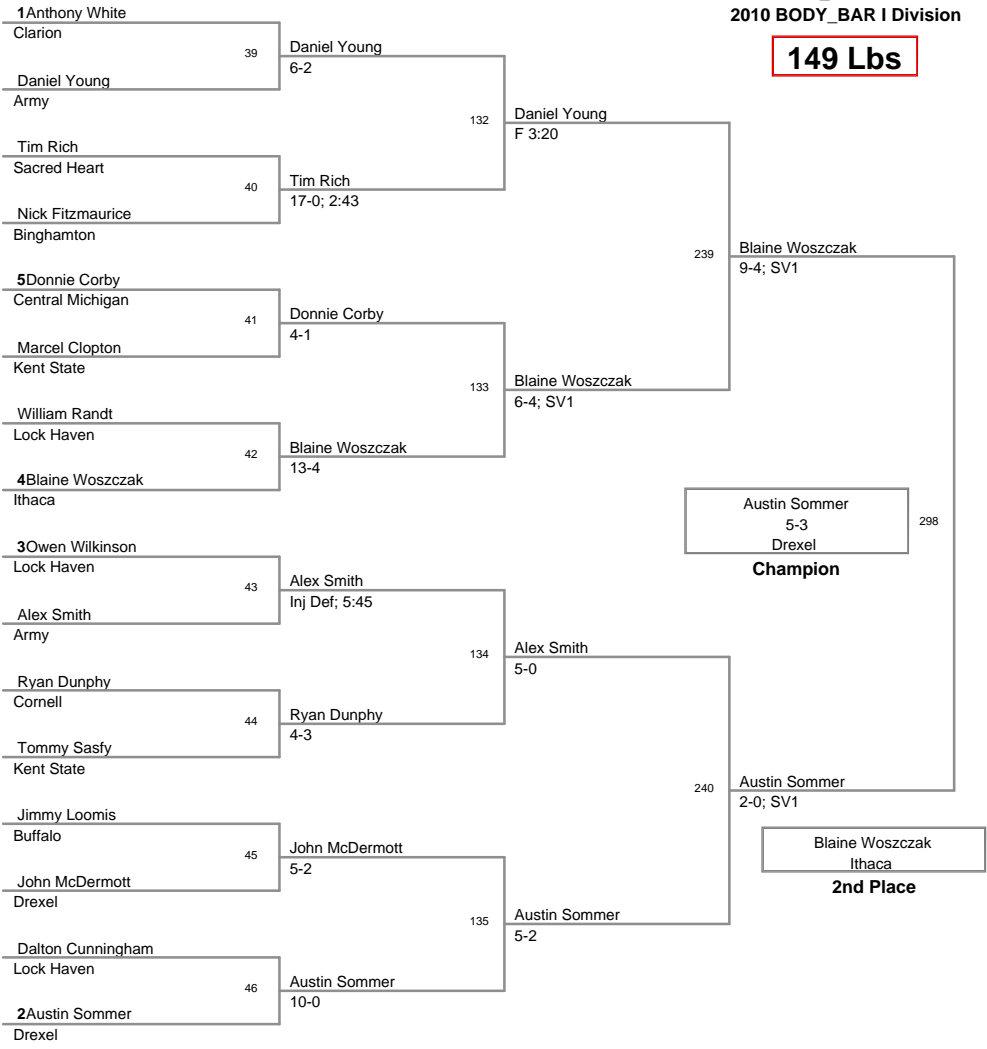

2010 BODY\_BAR Invitational  
2010 BODY\_BAR I Division

**125 Lbs**

2010 BODY\_BAR Invitationa  
2010 BODY\_BAR I Division

**133 Lbs**

2010 BODY\_BAR Invitation  
2010 BODY\_BAR I Division

**141 Lbs**

2010 BODY\_BAR Invitationa  
2010 BODY\_BAR I Division

**149 Lbs**

2010 BODY\_BAR Invitation  
2010 BODY\_BAR I Division

**157 Lbs**

2010 BODY\_BAR Invitational  
2010 BODY\_BAR I Division

**174 Lbs**

2010 BODY\_BAR Invitationa  
2010 BODY\_BAR I Division

**184 Lbs**

2010 BODY\_BAR Invitationa  
2010 BODY\_BAR I Division

**285 Lbs**