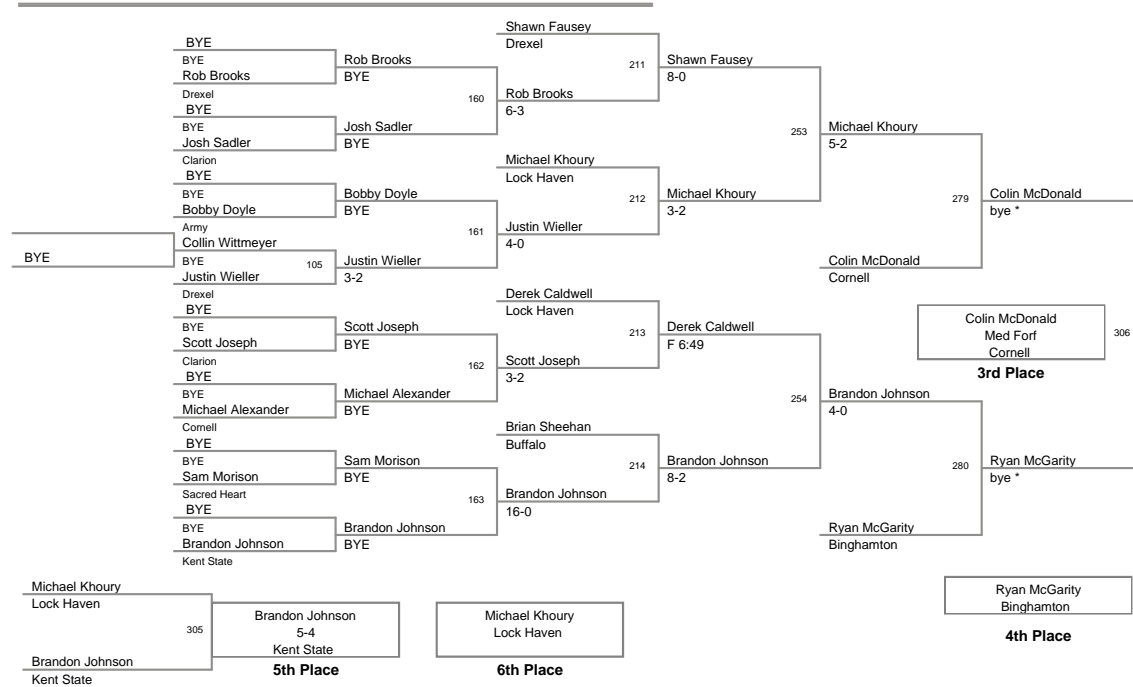

**149 Lbs**

2010 BODY\_BAR Invitation  
2010 BODY\_BAR I Division

**157 Lbs**

2010 BODY\_BAR Invitational  
2010 BODY\_BAR I Division

**174 Lbs**

2010 BODY\_BAR Invitationa  
2010 BODY\_BAR I Division

**184 Lbs**