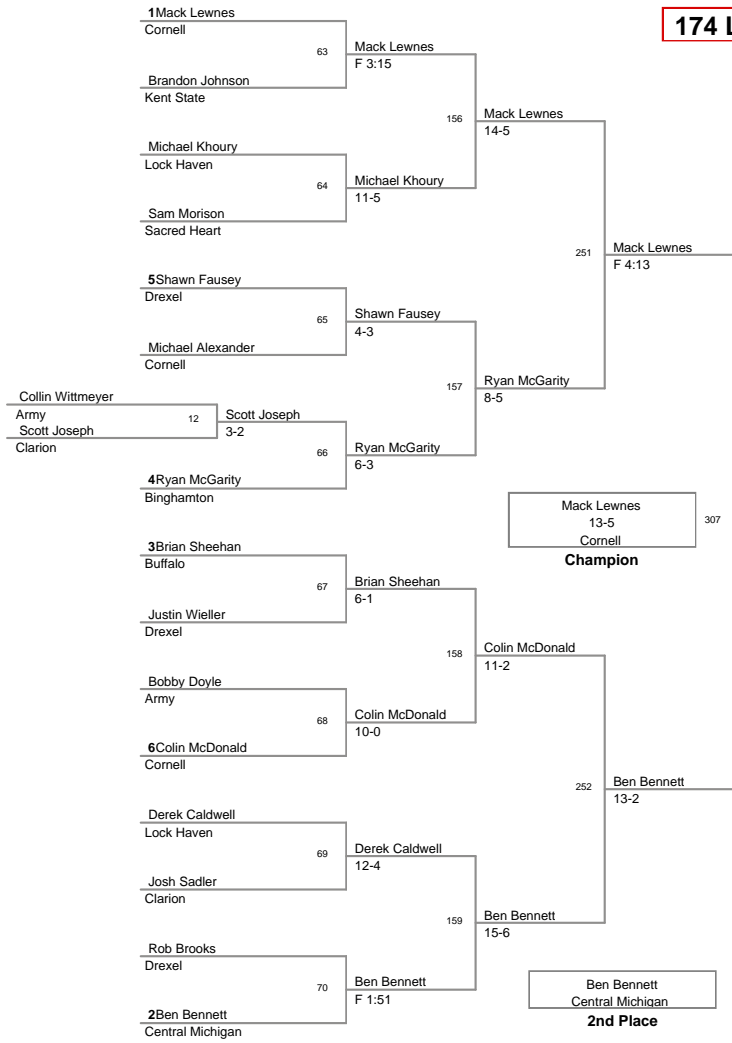

Plc	Points	Team	CH	CONS
1	134	Cornell	-	-
2	92	Kent State	-	-
3	83.5	Central Michigan	-	-
4	75.5	Clarion	-	-
5	74	Buffalo	-	1
6	43.5	Lock Haven	-	-
7	40	Ithaca	-	-
8	37.5	Binghamton	-	-
9	35	Army	-	-
10	33	Drexel	-	-
11	24	Sacred Heart	-	-

**149 Lbs**

2010 BODY\_BAR Invitation  
2010 BODY\_BAR I Division

**157 Lbs**

2010 BODY\_BAR Invitational  
2010 BODY\_BAR I Division

**174 Lbs**

2010 BODY\_BAR Invitationa  
2010 BODY\_BAR I Division

**184 Lbs**

2010 BODY\_BAR Invitationa  
2010 BODY\_BAR I Division

**285 Lbs**