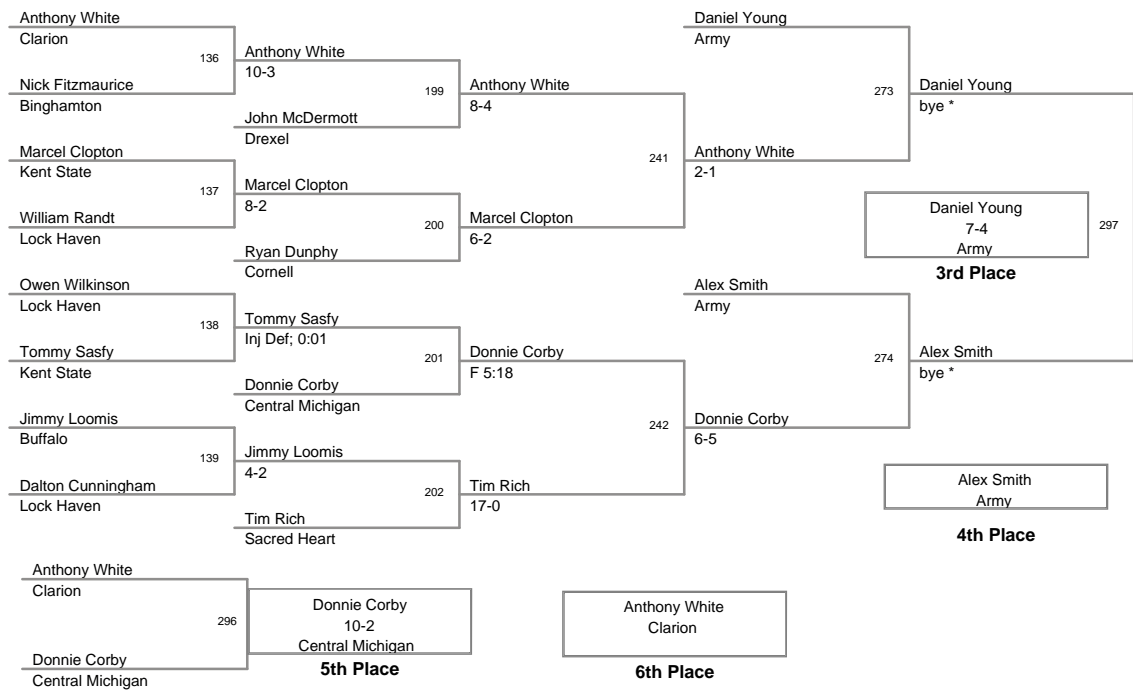

2010 BODY\_BAR Invitational  
2010 BODY\_BAR I Division

**125 Lbs**

2010 BODY\_BAR Invitationa  
2010 BODY\_BAR I Division

**133 Lbs**

2010 BODY\_BAR Invitation  
2010 BODY\_BAR I Division

**141 Lbs**

2010 BODY\_BAR Invitationa  
2010 BODY\_BAR I Division

**149 Lbs**

2010 BODY\_BAR Invitation  
2010 BODY\_BAR I Division

**157 Lbs**

2010 BODY\_BAR Invitational  
2010 BODY\_BAR I Division

**174 Lbs**

2010 BODY\_BAR Invitationa  
2010 BODY\_BAR I Division

**184 Lbs**