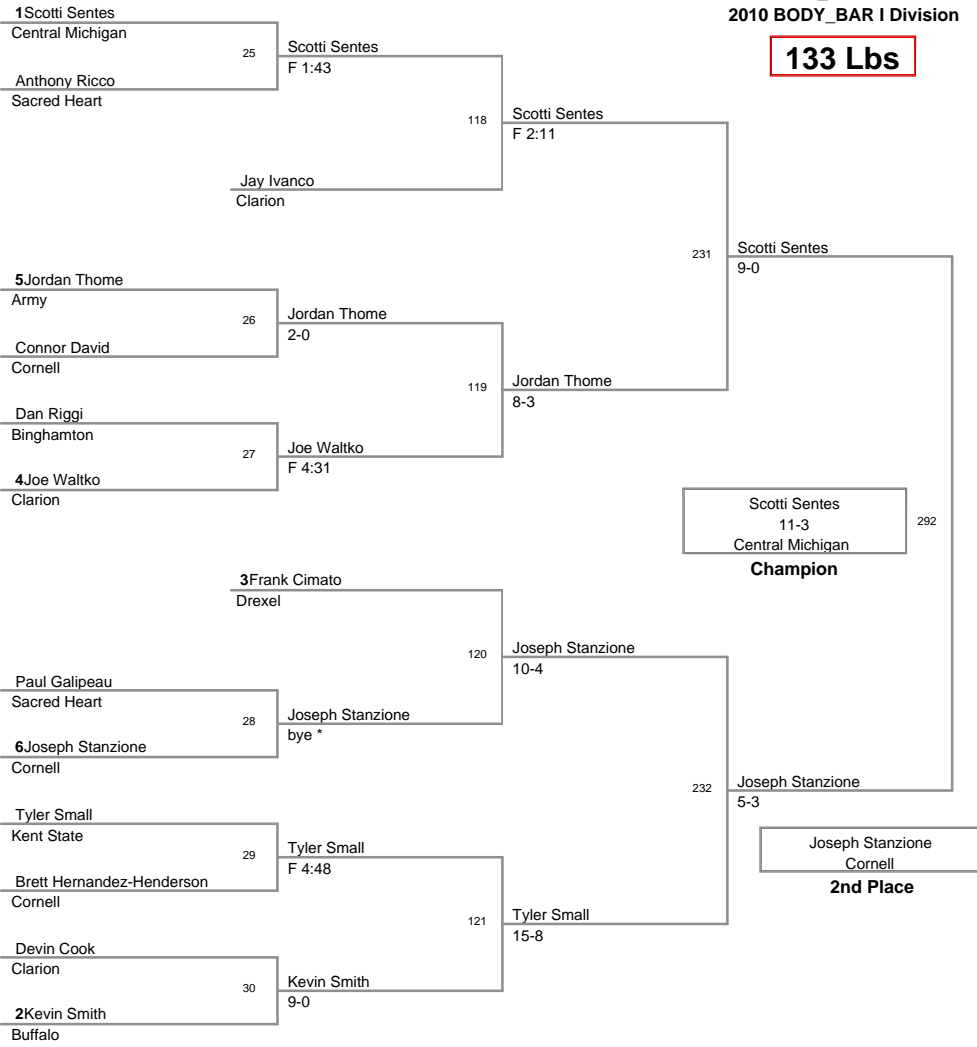

Plc	Points	Team	CH	CONS
1	134	Cornell	-	-
2	92	Kent State	-	-
3	83.5	Central Michigan	-	-
4	75.5	Clarion	-	-
5	74	Buffalo	-	1
6	43.5	Lock Haven	-	-
7	40	Ithaca	-	-
8	37.5	Binghamton	-	-
9	35	Army	-	-
10	33	Drexel	-	-
11	24	Sacred Heart	-	-

2010 BODY\_BAR Invitational  
2010 BODY\_BAR I Division

**125 Lbs**

2010 BODY\_BAR Invitationa  
2010 BODY\_BAR I Division

**133 Lbs**

2010 BODY\_BAR Invitation  
2010 BODY\_BAR I Division

**141 Lbs**

2010 BODY\_BAR Invitationa  
2010 BODY\_BAR I Division

**149 Lbs**

2010 BODY\_BAR Invitation  
2010 BODY\_BAR I Division

**157 Lbs**

2010 BODY\_BAR Invitational  
2010 BODY\_BAR I Division

**174 Lbs**

2010 BODY\_BAR Invitationa  
2010 BODY\_BAR I Division

**184 Lbs**

2010 BODY\_BAR Invitationa  
2010 BODY\_BAR I Division

**285 Lbs**