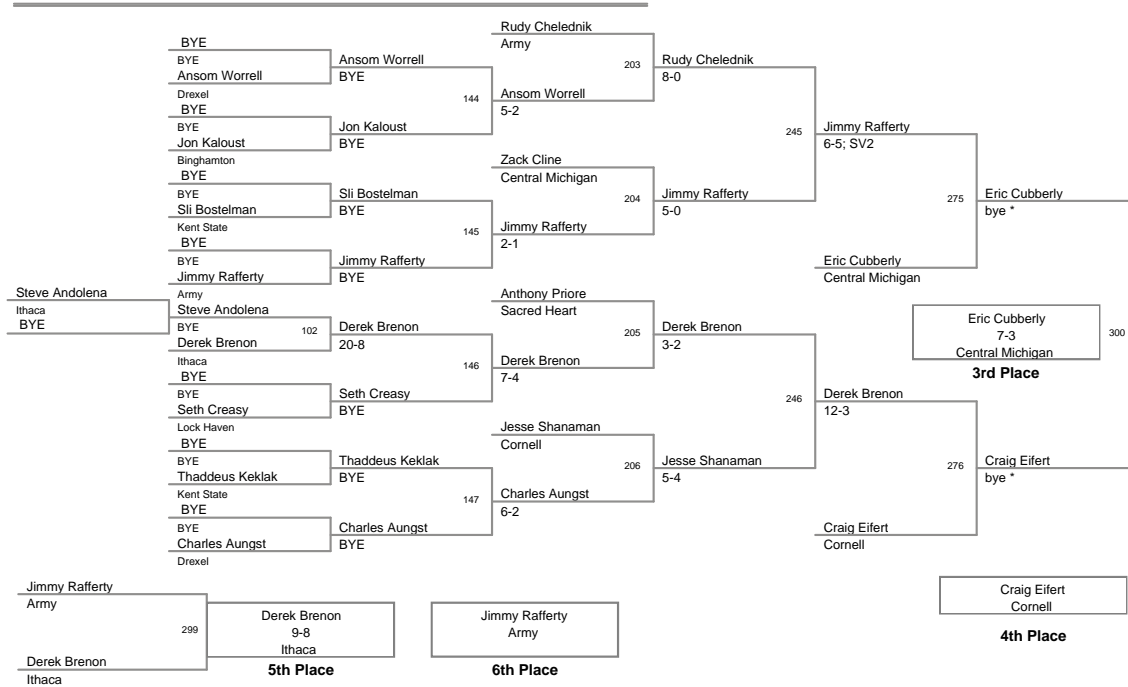

2010 BODY_BAR Invitation
2010 BODY_BAR I Division

157 Lbs