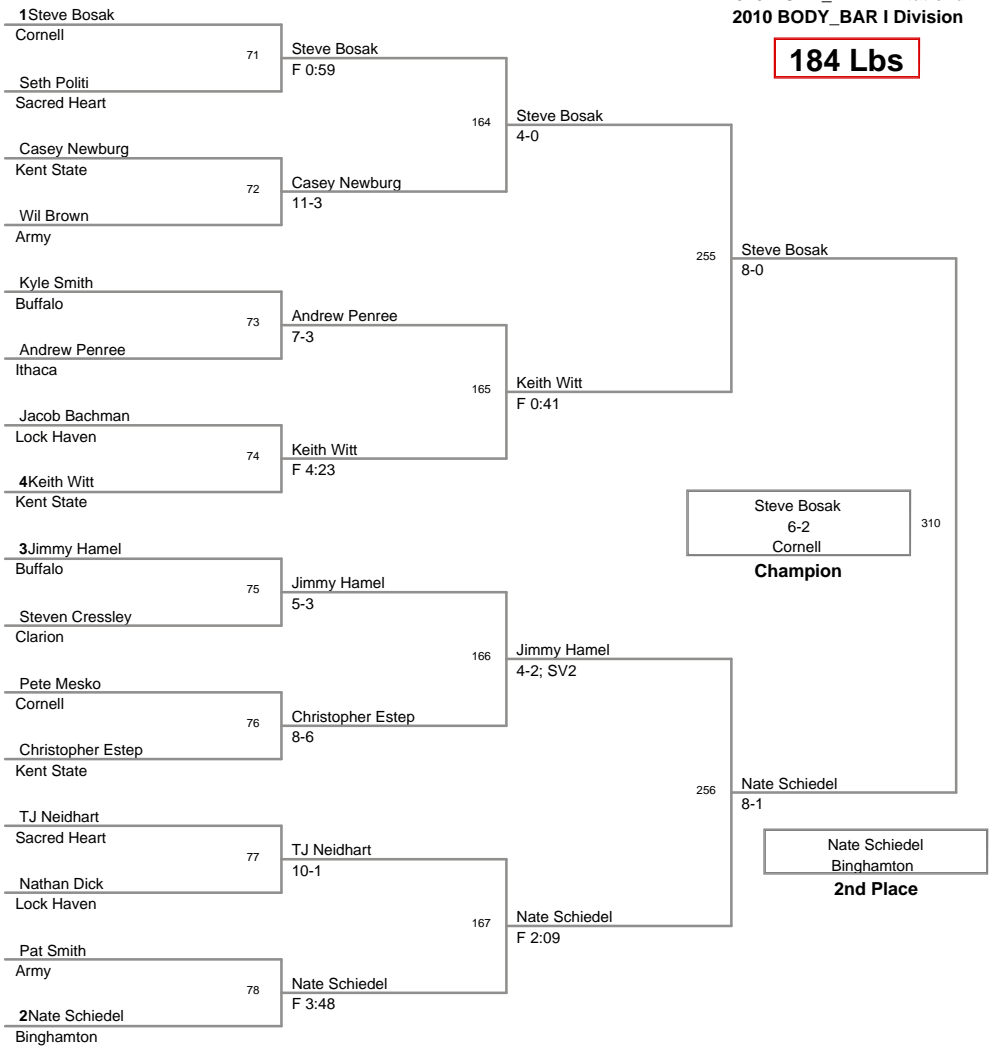

**149 Lbs**

2010 BODY\_BAR Invitation  
2010 BODY\_BAR I Division

**157 Lbs**

2010 BODY\_BAR Invitational  
2010 BODY\_BAR I Division

**174 Lbs**

2010 BODY\_BAR Invitationa  
2010 BODY\_BAR I Division

**184 Lbs**

2010 BODY\_BAR Invitationa  
2010 BODY\_BAR I Division

**285 Lbs**