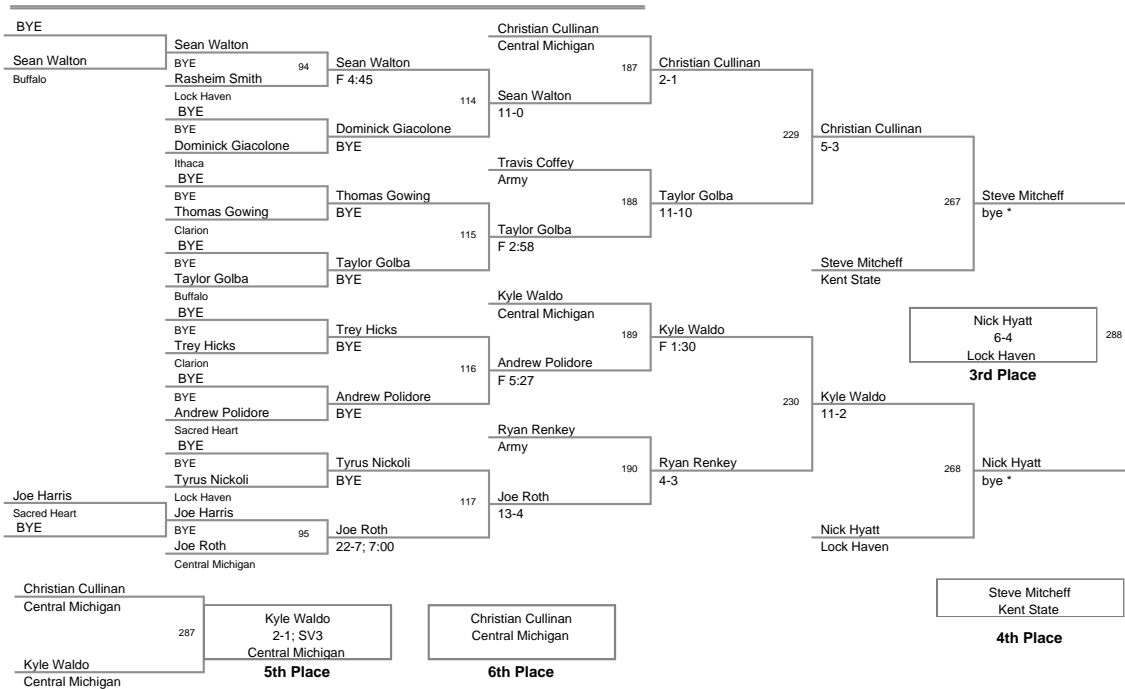

Plc	Points	Team	CH	CONS
1	134	Cornell	-	-
2	92	Kent State	-	-
3	83.5	Central Michigan	-	-
4	75.5	Clarion	-	-
5	74	Buffalo	-	1
6	43.5	Lock Haven	-	-
7	40	Ithaca	-	-
8	37.5	Binghamton	-	-
9	35	Army	-	-
10	33	Drexel	-	-
11	24	Sacred Heart	-	-

2010 BODY\_BAR Invitational  
2010 BODY\_BAR I Division

**125 Lbs**

2010 BODY\_BAR Invitationa  
2010 BODY\_BAR I Division

**133 Lbs**

2010 BODY\_BAR Invitation  
2010 BODY\_BAR I Division

**141 Lbs**

2010 BODY\_BAR Invitationa  
2010 BODY\_BAR I Division

2010 BODY\_BAR Invitationa  
2010 BODY\_BAR I Division

**285 Lbs**