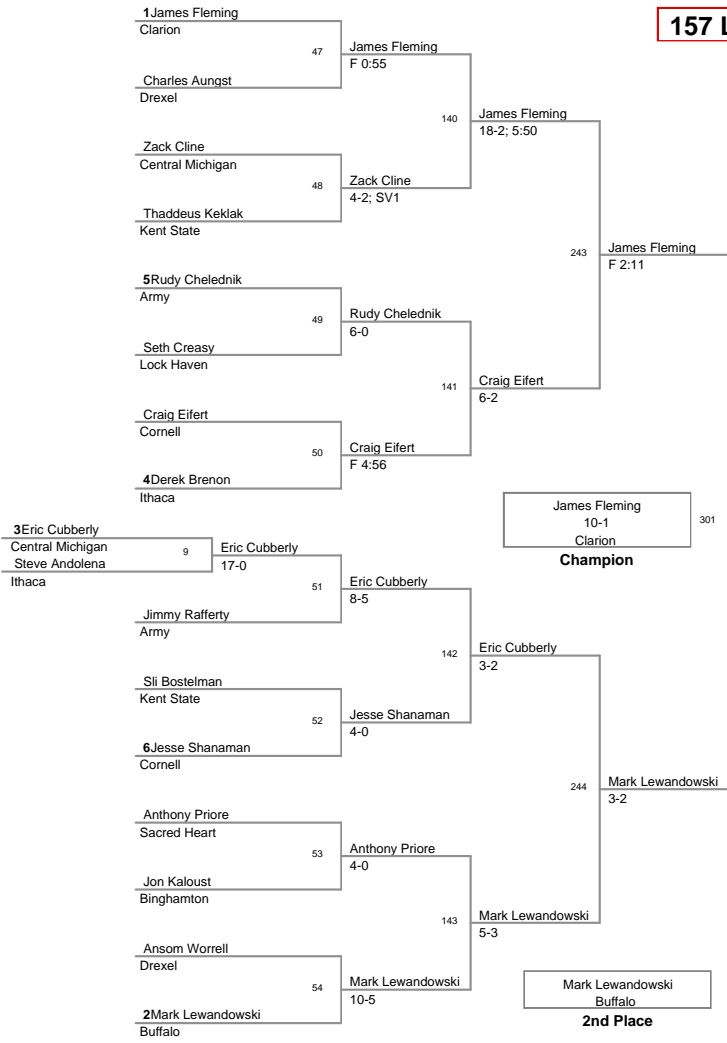

Plc	Points	Team	CH	CONS
1	134	Cornell	-	-
2	92	Kent State	-	-
3	83.5	Central Michigan	-	-
4	75.5	Clarion	-	-
5	74	Buffalo	-	1
6	43.5	Lock Haven	-	-
7	40	Ithaca	-	-
8	37.5	Binghamton	-	-
9	35	Army	-	-
10	33	Drexel	-	-
11	24	Sacred Heart	-	-

2010 BODY\_BAR Invitational  
2010 BODY\_BAR I Division

**125 Lbs**

2010 BODY\_BAR Invitationa  
2010 BODY\_BAR I Division

**133 Lbs**

2010 BODY\_BAR Invitation  
2010 BODY\_BAR I Division

**141 Lbs**

2010 BODY\_BAR Invitationa  
2010 BODY\_BAR I Division

**149 Lbs**

2010 BODY\_BAR Invitation  
2010 BODY\_BAR I Division

**157 Lbs**

2010 BODY\_BAR Invitational  
2010 BODY\_BAR I Division

**174 Lbs**

2010 BODY\_BAR Invitationa  
2010 BODY\_BAR I Division

**184 Lbs**