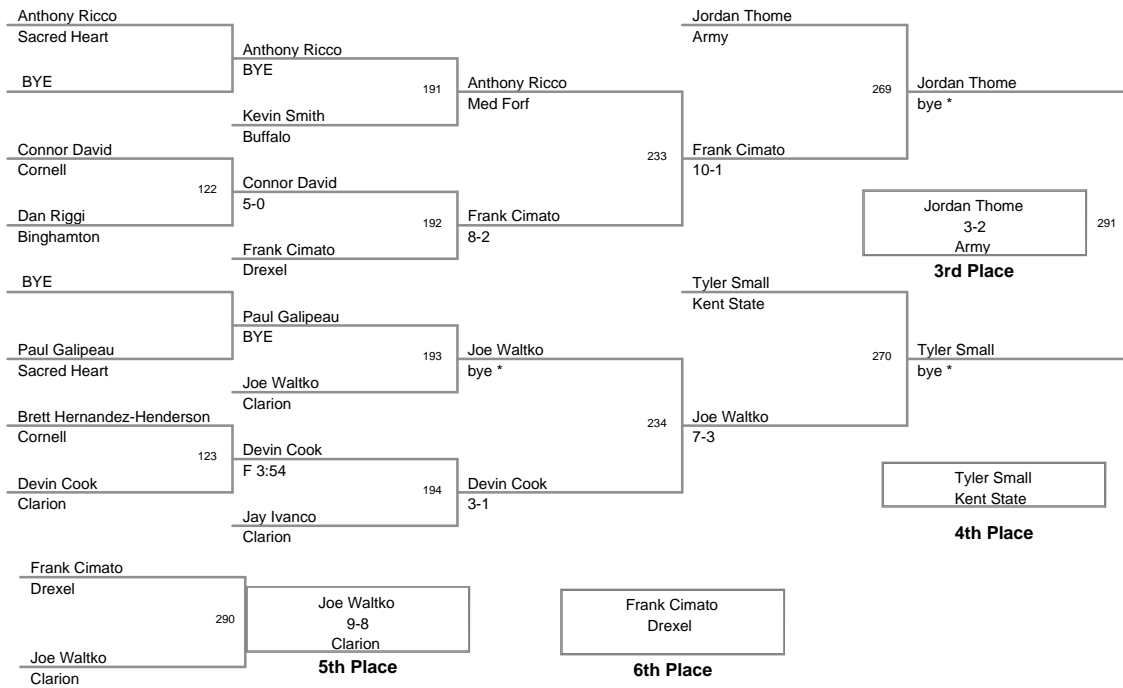

Plc	Points	Team	CH	CONS
1	134	Cornell	-	-
2	92	Kent State	-	-
3	83.5	Central Michigan	-	-
4	75.5	Clarion	-	-
5	74	Buffalo	-	1
6	43.5	Lock Haven	-	-
7	40	Ithaca	-	-
8	37.5	Binghamton	-	-
9	35	Army	-	-
10	33	Drexel	-	-
11	24	Sacred Heart	-	-

2010 BODY\_BAR Invitational  
2010 BODY\_BAR I Division

**125 Lbs**

2010 BODY\_BAR Invitationa  
2010 BODY\_BAR I Division

**133 Lbs**

2010 BODY\_BAR Invitation  
2010 BODY\_BAR I Division

**141 Lbs**

2010 BODY\_BAR Invitationa  
2010 BODY\_BAR I Division

**149 Lbs**

2010 BODY\_BAR Invitation  
2010 BODY\_BAR I Division

**157 Lbs**

2010 BODY\_BAR Invitational  
2010 BODY\_BAR I Division

**174 Lbs**

2010 BODY\_BAR Invitationa  
2010 BODY\_BAR I Division

**184 Lbs**

2010 BODY\_BAR Invitationa  
2010 BODY\_BAR I Division

**285 Lbs**