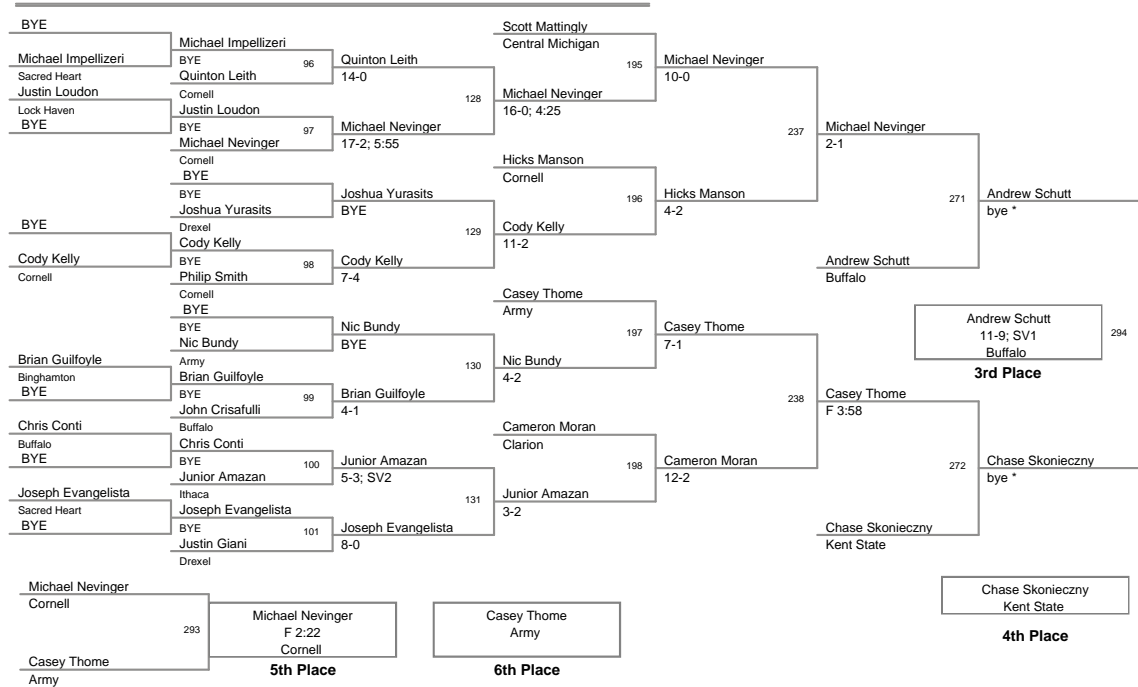

2010 BODY\_BAR Invitational  
2010 BODY\_BAR I Division

**125 Lbs**

2010 BODY\_BAR Invitationa  
2010 BODY\_BAR I Division

**133 Lbs**

2010 BODY\_BAR Invitation  
2010 BODY\_BAR I Division

**141 Lbs**

2010 BODY\_BAR Invitationa  
2010 BODY\_BAR I Division