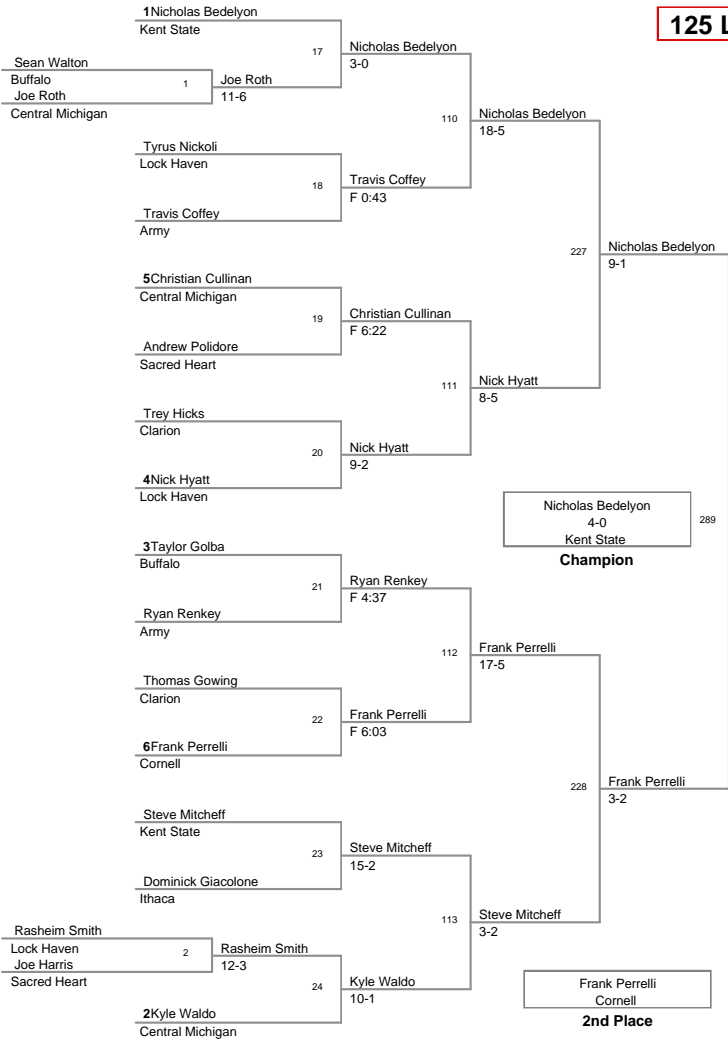

Plc	Points	Team	CH	CONS
1	134	Cornell	-	-
2	92	Kent State	-	-
3	83.5	Central Michigan	-	-
4	75.5	Clarion	-	-
5	74	Buffalo	-	1
6	43.5	Lock Haven	-	-
7	40	Ithaca	-	-
8	37.5	Binghamton	-	-
9	35	Army	-	-
10	33	Drexel	-	-
11	24	Sacred Heart	-	-

2010 BODY\_BAR Invitational  
2010 BODY\_BAR I Division

**125 Lbs**

2010 BODY\_BAR Invitationa  
2010 BODY\_BAR I Division

**133 Lbs**

2010 BODY\_BAR Invitation  
2010 BODY\_BAR I Division

**141 Lbs**

2010 BODY\_BAR Invitationa  
2010 BODY\_BAR I Division

2010 BODY\_BAR Invitationa  
2010 BODY\_BAR I Division

**285 Lbs**